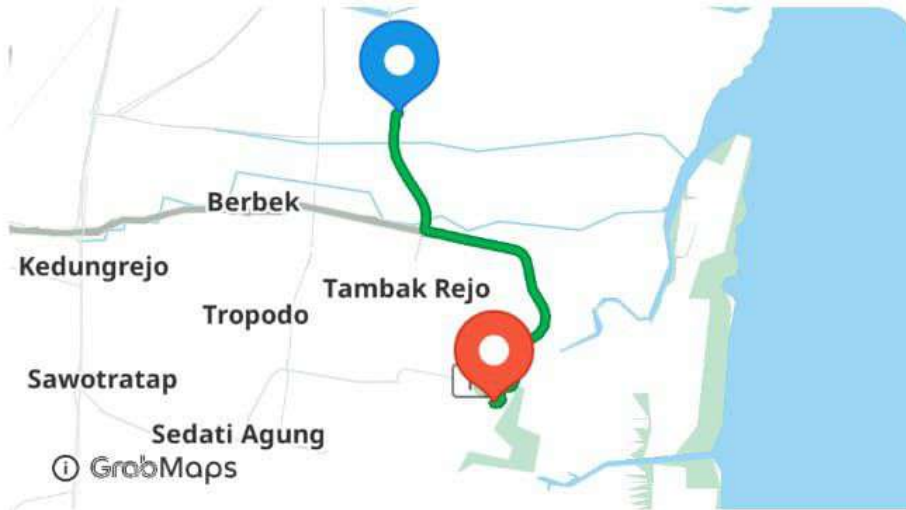

GrabCar Airport.

8 km · 23 mins

Universitas Terbuka Surabaya

4:27 PM

Terminal 1A Keberangkatan Domestik
Juanda International Airport

4:51 PM

22 Jul 2025, 7:36 AM

Kode Pemesanan