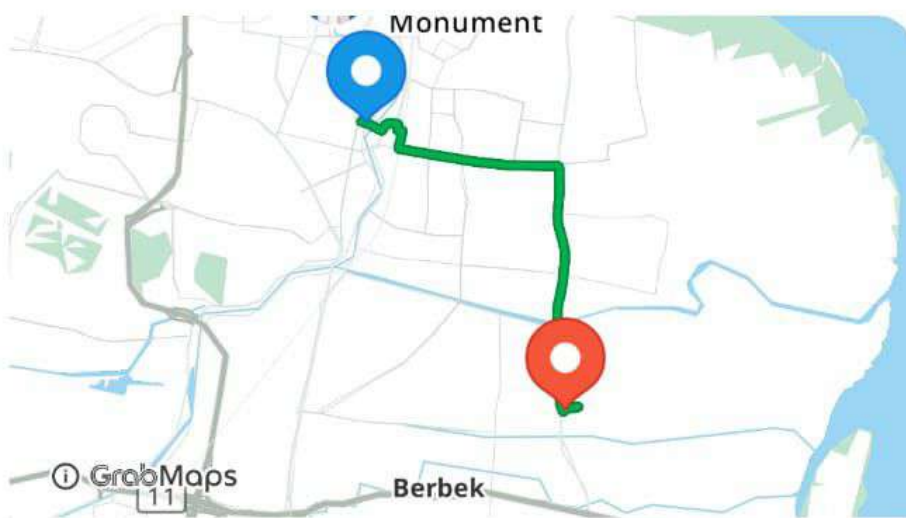

GrabCar Airport.

8 km · 23 mins

Universitas Terbuka Surabaya

4:27 PM

Terminal 1A Keberangkatan Domestik
Juanda International Airport

4:51 PM

22 Jul 2025, 7:36 AM

Kode Pemesanan

A-857AEEGGWESAV

ANTON FELLINI

OVO

Pribadi

Total

Rp42.500

GrabCar Hemat

10 km · 34 mins

Pintu Utara Praxis Surabaya

7:36 AM

Universitas Terbuka Surabaya

8:11 AM

21 Jul 2025, 8:23 PM

Kode Pemesanan

A-855CPVBGX4PQAV

Sutrisno

OVO

Pribadi

Total

Rp45.000

GrabCar Stasiun Pasar Turi

4 km · 28 mins

Grab Stasiun Pasar Turi Surabaya

8:23 PM