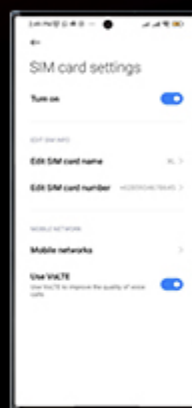

Aktifkan VoLTE

Nikmati jaringan telepon lancar sambil tetap bebas internetan!

Pelajari Lebih Lanjut

-  Buka 'Pengaturan' dan Pilih Koneksi
-  Pilih 'Jaringan Seluler'
-  Aktifkan fitur VoLTE
-  VoLTE telah aktif

BEYOND LIMITS, BEYOND CONVENIENCE

Mudah pisahkan urusan kerja dan pribadi dengan eSIM XL PRIORITAS.

Nikmati *extra quota* hingga **240GB!**

#eSIMpleAsThat

Ganti kartu SIM 3G lama ke kartu 4G baru untuk menikmati layanan jaringan 4.5G XLSMART di XL Center terdekat atau XL Center Online (<https://bit.ly/xlcenteronline>). Tidak perlu ganti nomor.