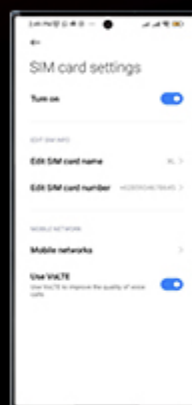

Aktifkan VoLTE

Nikmati jaringan telepon lancar sambil tetap bebas internetan!

Pelajari Lebih Lanjut

-  Buka 'Pengaturan' dan Pilih Koneksi
-  Pilih 'Jaringan Seluler'
-  Aktifkan fitur VoLTE
-  VoLTE telah aktif

BEYOND LIMITS, BEYOND CONVENIENCE

Mudah pisahkan urusan kerja dan pribadi dengan eSIM XL PRIORITAS.

Nikmati *extra quota* hingga **240GB!**

#eSIMpleAsThat

Ganti kartu SIM 3G lama ke kartu 4G baru untuk menikmati layanan jaringan 4.5G XLSMART di XL Center terdekat atau XL Center Online (<https://bit.ly/xlcenteronline>). Tidak perlu ganti nomor.